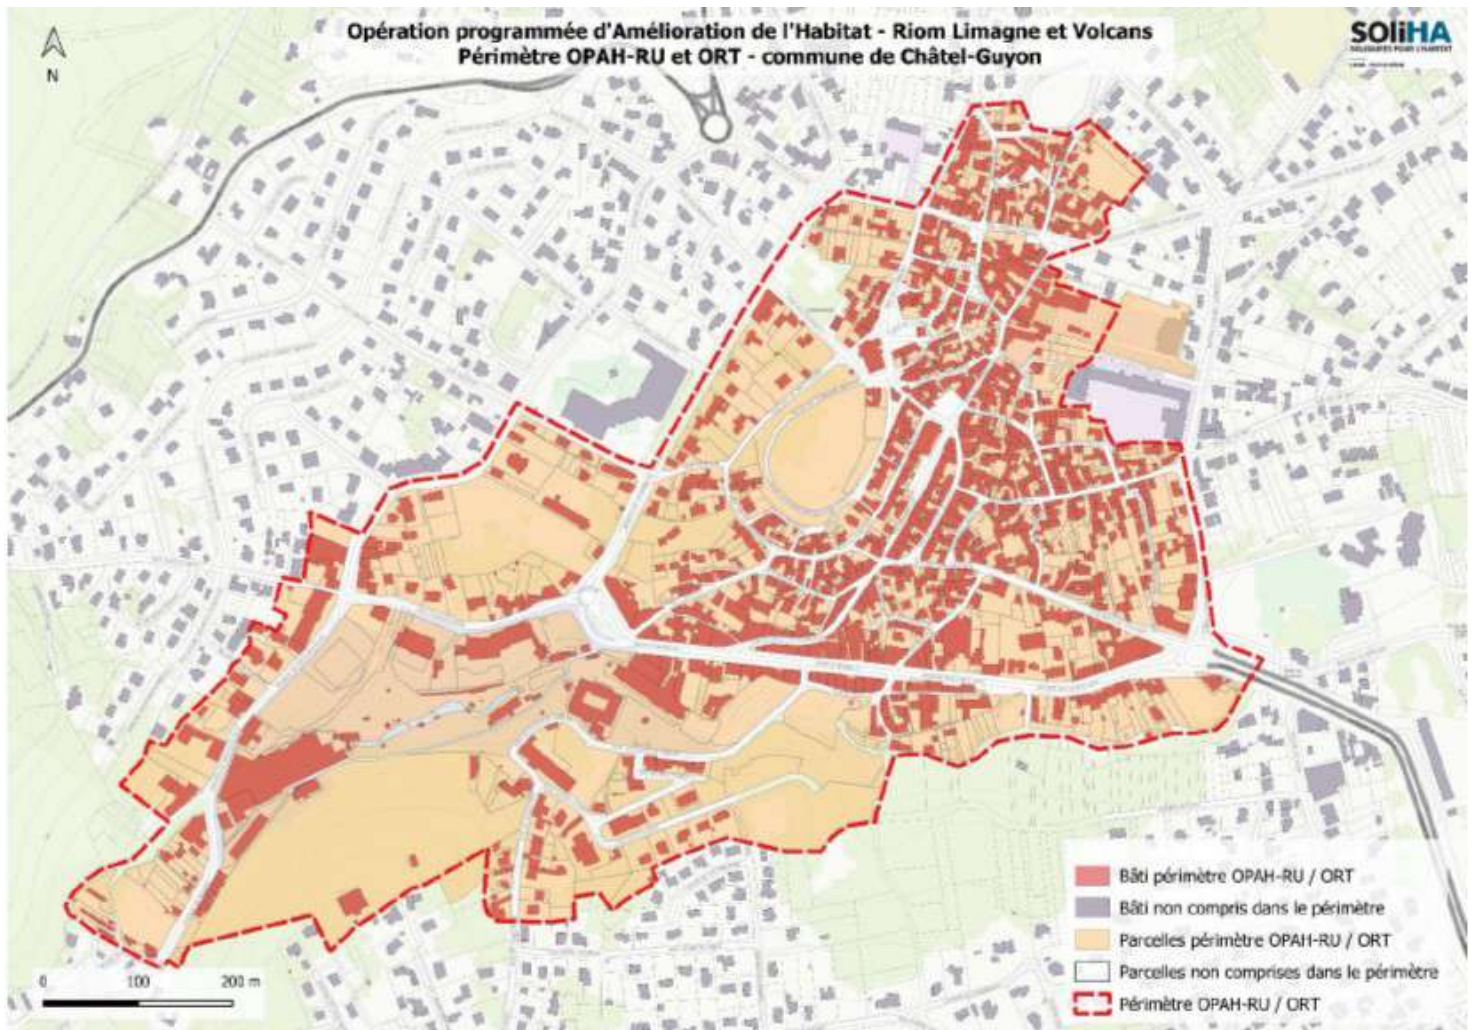

Châtel-Guyon