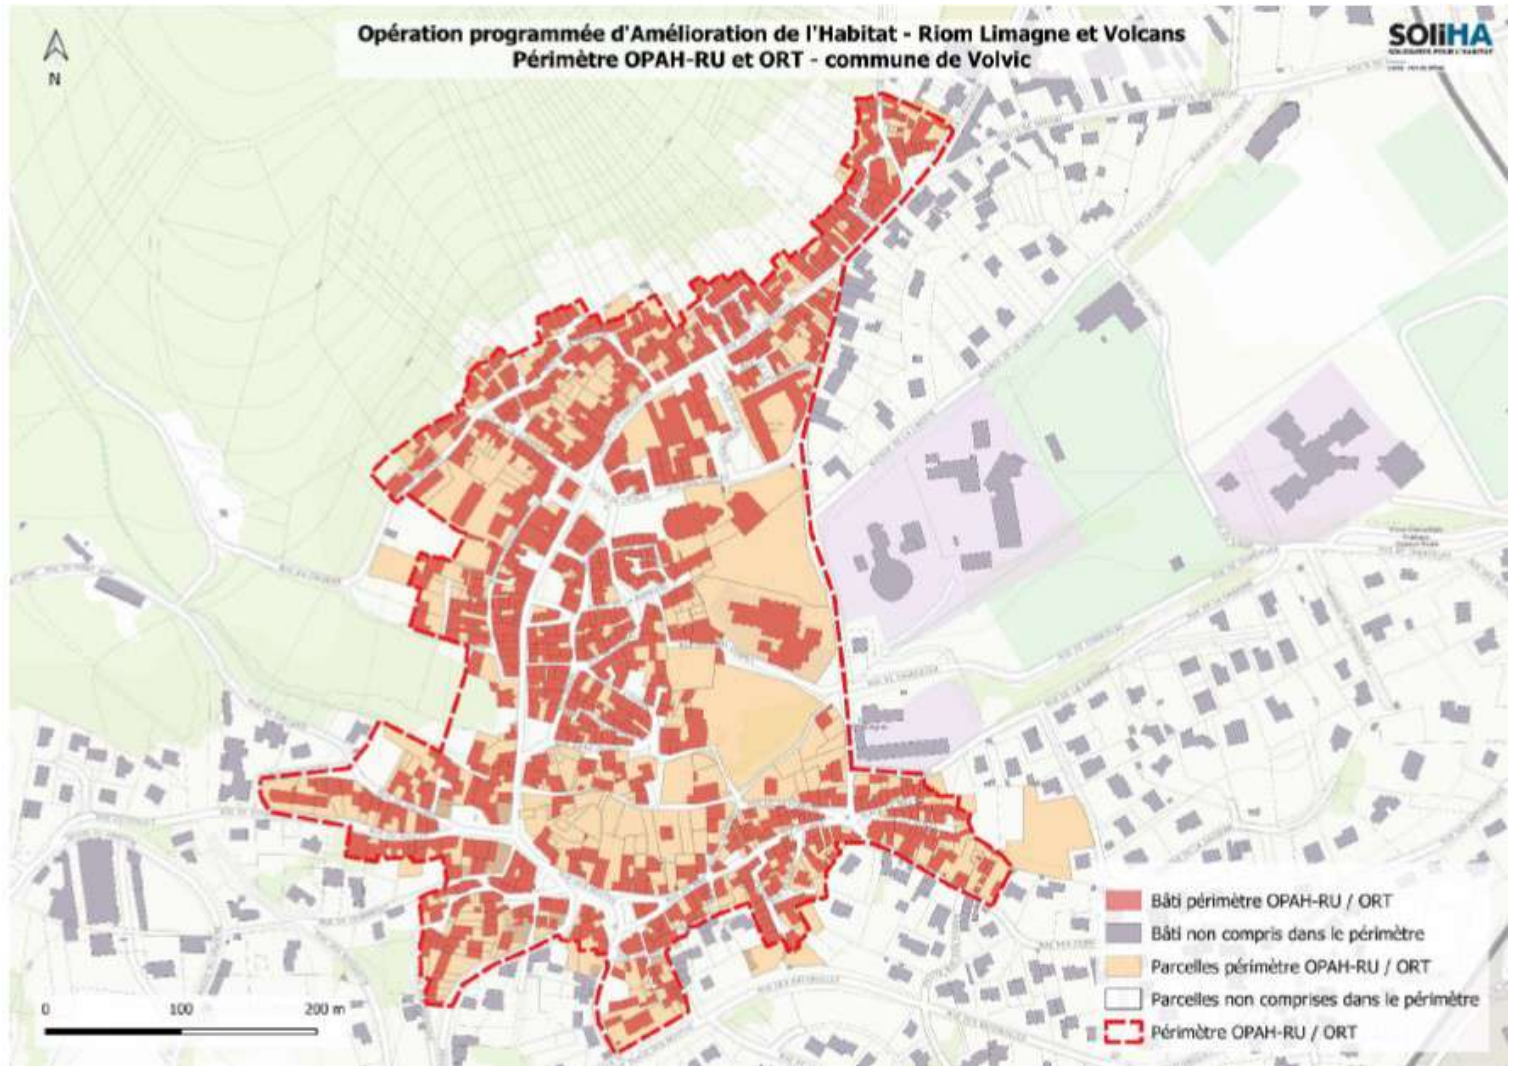

Annexe 1. Périmètre de l'opération et liste des adresses concernées par l'OPAH-RU

Châtel-Guyon

Mozac

Riom

Volvic

liste des rues en OPAH-RU, par commune

4		Allée de la Verrière	63140	Châtel-Guyon
10		Allée de la Verrière	63140	Châtel-Guyon
12		Allée de la Verrière	63140	Châtel-Guyon
1		Allée du Calvaire	63140	Châtel-Guyon
3		Allée du Calvaire	63140	Châtel-Guyon
4		Allee du Pre Morand	63140	Châtel-Guyon
6		Allee du Pre Morand	63140	Châtel-Guyon
8		Allee du Pre Morand	63140	Châtel-Guyon
10		Allee du Pre Morand	63140	Châtel-Guyon
1		Avenue Baraduc	63140	Châtel-Guyon
2		Avenue Baraduc	63140	Châtel-Guyon
3		Avenue Baraduc	63140	Châtel-Guyon
4		Avenue Baraduc	63140	Châtel-Guyon
5		Avenue Baraduc	63140	Châtel-Guyon
6		Avenue Baraduc	63140	Châtel-Guyon
7		Avenue Baraduc	63140	Châtel-Guyon
8		Avenue Baraduc	63140	Châtel-Guyon
9		Avenue Baraduc	63140	Châtel-Guyon
10		Avenue Baraduc	63140	Châtel-Guyon
11		Avenue Baraduc	63140	Châtel-Guyon
12		Avenue Baraduc	63140	Châtel-Guyon
13		Avenue Baraduc	63140	Châtel-Guyon
14		Avenue Baraduc	63140	Châtel-Guyon
15		Avenue Baraduc	63140	Châtel-Guyon
16		Avenue Baraduc	63140	Châtel-Guyon
17		Avenue Baraduc	63140	Châtel-Guyon
18		Avenue Baraduc	63140	Châtel-Guyon
19		Avenue Baraduc	63140	Châtel-Guyon
20		Avenue Baraduc	63140	Châtel-Guyon
21		Avenue Baraduc	63140	Châtel-Guyon
22		Avenue Baraduc	63140	Châtel-Guyon
23		Avenue Baraduc	63140	Châtel-Guyon
24		Avenue Baraduc	63140	Châtel-Guyon
25		Avenue Baraduc	63140	Châtel-Guyon
26		Avenue Baraduc	63140	Châtel-Guyon
27		Avenue Baraduc	63140	Châtel-Guyon
28		Avenue Baraduc	63140	Châtel-Guyon
29		Avenue Baraduc	63140	Châtel-Guyon
30		Avenue Baraduc	63140	Châtel-Guyon
31		Avenue Baraduc	63140	Châtel-Guyon
32		Avenue Baraduc	63140	Châtel-Guyon
33		Avenue Baraduc	63140	Châtel-Guyon
34		Avenue Baraduc	63140	Châtel-Guyon