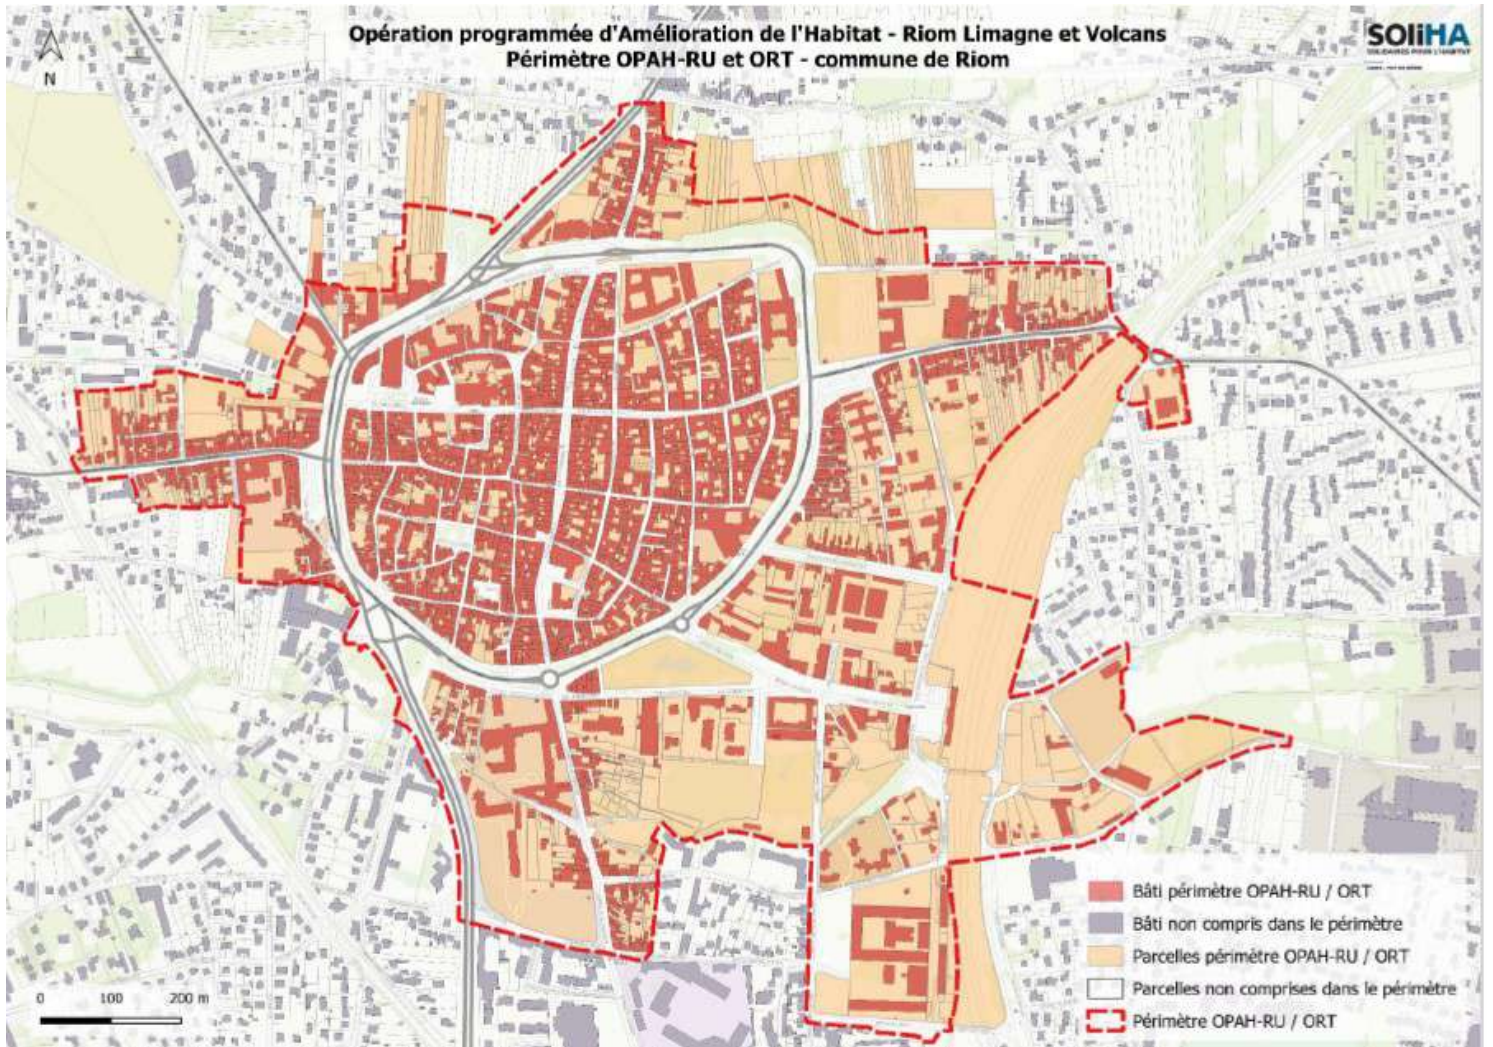

Annexe 1. Périmètre de l'opération et liste des adresses concernées par l'OPAH-RU

Châtel-Guyon

Mozac

Riom

Volvic

liste des rues en OPAH-RU, par commune

4		Allée de la Verrière	63140	Châtel-Guyon
10		Allée de la Verrière	63140	Châtel-Guyon
12		Allée de la Verrière	63140	Châtel-Guyon
1		Allée du Calvaire	63140	Châtel-Guyon
3		Allée du Calvaire	63140	Châtel-Guyon
4		Allee du Pre Morand	63140	Châtel-Guyon
6		Allee du Pre Morand	63140	Châtel-Guyon
8		Allee du Pre Morand	63140	Châtel-Guyon
10		Allee du Pre Morand	63140	Châtel-Guyon
1		Avenue Baraduc	63140	Châtel-Guyon
2		Avenue Baraduc	63140	Châtel-Guyon
3		Avenue Baraduc	63140	Châtel-Guyon
4		Avenue Baraduc	63140	Châtel-Guyon
5		Avenue Baraduc	63140	Châtel-Guyon
6		Avenue Baraduc	63140	Châtel-Guyon
7		Avenue Baraduc	63140	Châtel-Guyon
8		Avenue Baraduc	63140	Châtel-Guyon
9		Avenue Baraduc	63140	Châtel-Guyon
10		Avenue Baraduc	63140	Châtel-Guyon
11		Avenue Baraduc	63140	Châtel-Guyon
12		Avenue Baraduc	63140	Châtel-Guyon
13		Avenue Baraduc	63140	Châtel-Guyon
14		Avenue Baraduc	63140	Châtel-Guyon
15		Avenue Baraduc	63140	Châtel-Guyon
16		Avenue Baraduc	63140	Châtel-Guyon
17		Avenue Baraduc	63140	Châtel-Guyon
18		Avenue Baraduc	63140	Châtel-Guyon
19		Avenue Baraduc	63140	Châtel-Guyon
20		Avenue Baraduc	63140	Châtel-Guyon
21		Avenue Baraduc	63140	Châtel-Guyon
22		Avenue Baraduc	63140	Châtel-Guyon
23		Avenue Baraduc	63140	Châtel-Guyon
24		Avenue Baraduc	63140	Châtel-Guyon
25		Avenue Baraduc	63140	Châtel-Guyon
26		Avenue Baraduc	63140	Châtel-Guyon
27		Avenue Baraduc	63140	Châtel-Guyon
28		Avenue Baraduc	63140	Châtel-Guyon
29		Avenue Baraduc	63140	Châtel-Guyon
30		Avenue Baraduc	63140	Châtel-Guyon
31		Avenue Baraduc	63140	Châtel-Guyon
32		Avenue Baraduc	63140	Châtel-Guyon
33		Avenue Baraduc	63140	Châtel-Guyon
34		Avenue Baraduc	63140	Châtel-Guyon